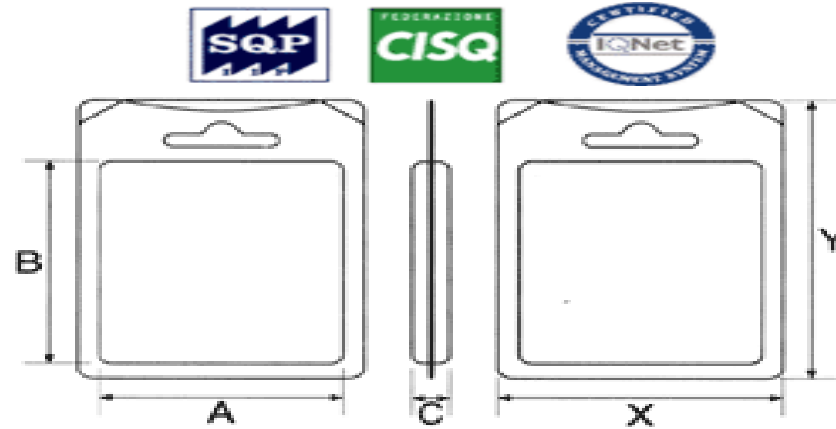

BLISTERS EN FORMATOS ESPECIALES (Consultar stock)							
Referencia	MEDIDAS INTERIORES ( mm )		Profundidad	MEDIDAS EXTERIORES (mm)		ESPESOR PVC	Unidades por caja
	A	B		X	Y		
<b>B/30</b>	145	145	30	165	190	35/100	400
<b>C/20</b>	120	200	20	140	240	40/100	350
<b>C/90</b>	115	195	90	140	240	60/100	300
<b>F/12</b>	50	110	12	65	145	30/100	1.250
<b>G/50</b>	50	150	50	68	175	50/100	1.000
<b>H/30</b>	75	310	30	90	345	40/100	350
<b>H/50</b>	70	305	50	90	345	60/100	300
<b>J/30</b>	200	175	30	215	215	40/100	200
<b>J/80</b>	192	170	80	215	215	60/100	190
<b>N/60</b>	195	235	60	235	290	50/100	150
<b>P/70</b>	170	80	70	190	115	60/100	500
<b>Q/70</b>	165	215	70	190	260	60/100	250
<b>R/50</b>	115	415	50	140	465	50/100	200
<b>R/80</b>	110	410	80	140	465	70/100	200
<b>R/110</b>	105	405	110	140	465	80/100	200
<b>S/40</b>	125	125	40	145	170	50/100	400
<b>T/30</b>	175	385	30	190	440	40/100	210
<b>U/60</b>	125	90	60	140	122	50/100	500
<b>V/32</b>	115	155	32	125	190	30/100	500
<b>W/20</b>	90	150	20	110	190	30/100	500
<b>W/60</b>	85	145	60	110	190	50/100	500
<b>X/40</b>	105	165	40	130	205	40/100	400
<b>X/50</b>	102	162	50	130	205	50/100	400
<b>Y/30</b>	210	300	30	245	350	40/100	125